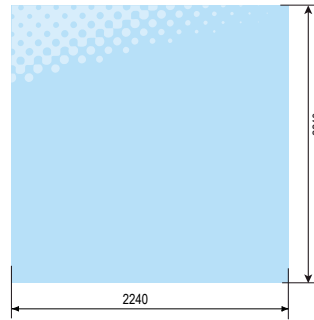

**TUOTE: KANGASSEINÄ
MALLI:**

Expolinc Soft Image 3x3 suora

Aineiston kokonaismitta on 2880 x 2240 mm.

Etuosan suora näkyvä osa on 2240 x 2240 mm. Päätypalan mitta on 320 x 2240 mm / sivu.

Huomio että päätyihin ei kannata sijoittaa tärkeitä elementtejä,
sivut eivät näy edestä päin katsottaessa.
Ne näkyvät pelkästään sivuista.

Leikkauslinja

Lisää leikkuumerkit ja 5 mm bleedit joka sivulle.

Tiedostomuodot

Tekstit konvertoituna. Suositeltava tiedostomuoto pdf.

Muut käytettävät ohjelmat:

Illustrator, InDesign, Photoshop (eps, tiff, jpg.)

Kokonaismitta 2880 x 2240 mm