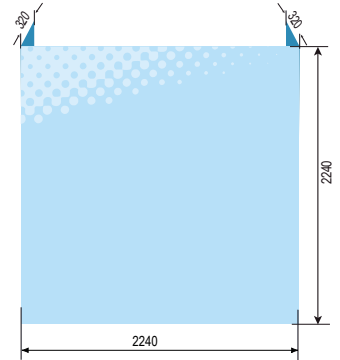

**TUOTE: KANGASSEINÄ
MALLI:**

Expolinc Soft Image 3x3 suora

Aineiston kokonaismitta on 2880 x 2240 mm.

Etuosan suora näkyvä osa on 2240 x 2240 mm. Päätypalan mitta on 320 x 2240 mm / sivu.

Huomio että päätyihin ei kannata sijoittaa tärkeitä elementtejä,
sivut eivät näy edestä päin katsottaessa.
Ne näkyvät pelkästään sivuista.

Leikkauslinja

Lisää leikkuumerkit ja 5 mm bleedit joka sivulle.

Tiedostomuodot

Tekstit konvertoituna. Suositeltava tiedostomuoto pdf.

Muut käytettävät ohjelmat:

Illustrator, InDesign, Photoshop (eps, tiff, jpg.)

Kokonaismitta 2880 x 2240 mm