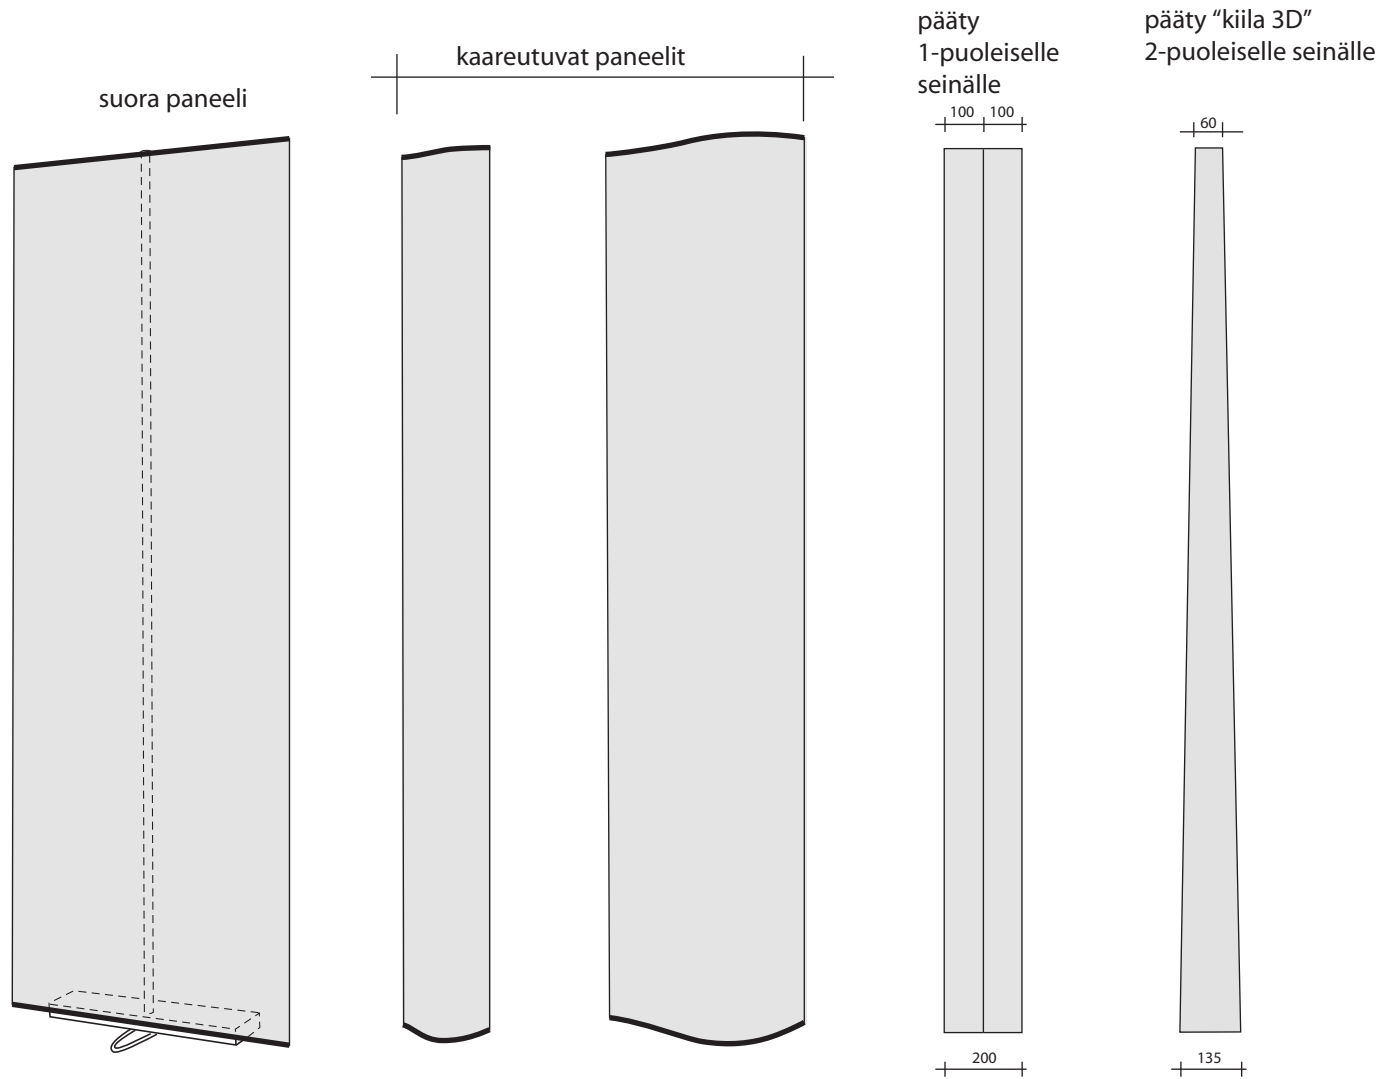

Expand LinkWall paneelimitat

	suora paneeli	kaareutuva paneeli	kaareutuva paneeli	pääty / 1-puol	pääty 2-puol
2200					
leveys	900	270	600	200	60-135
korkeus	2200	2200	2200	2200	2200
2500					
leveys	900	270	600	200	60-135
korkeus	2500	2500	2500	2500	2500
2900					
leveys	900	270	600	200	60-135
korkeus	2900	2900	2900	2900	2900